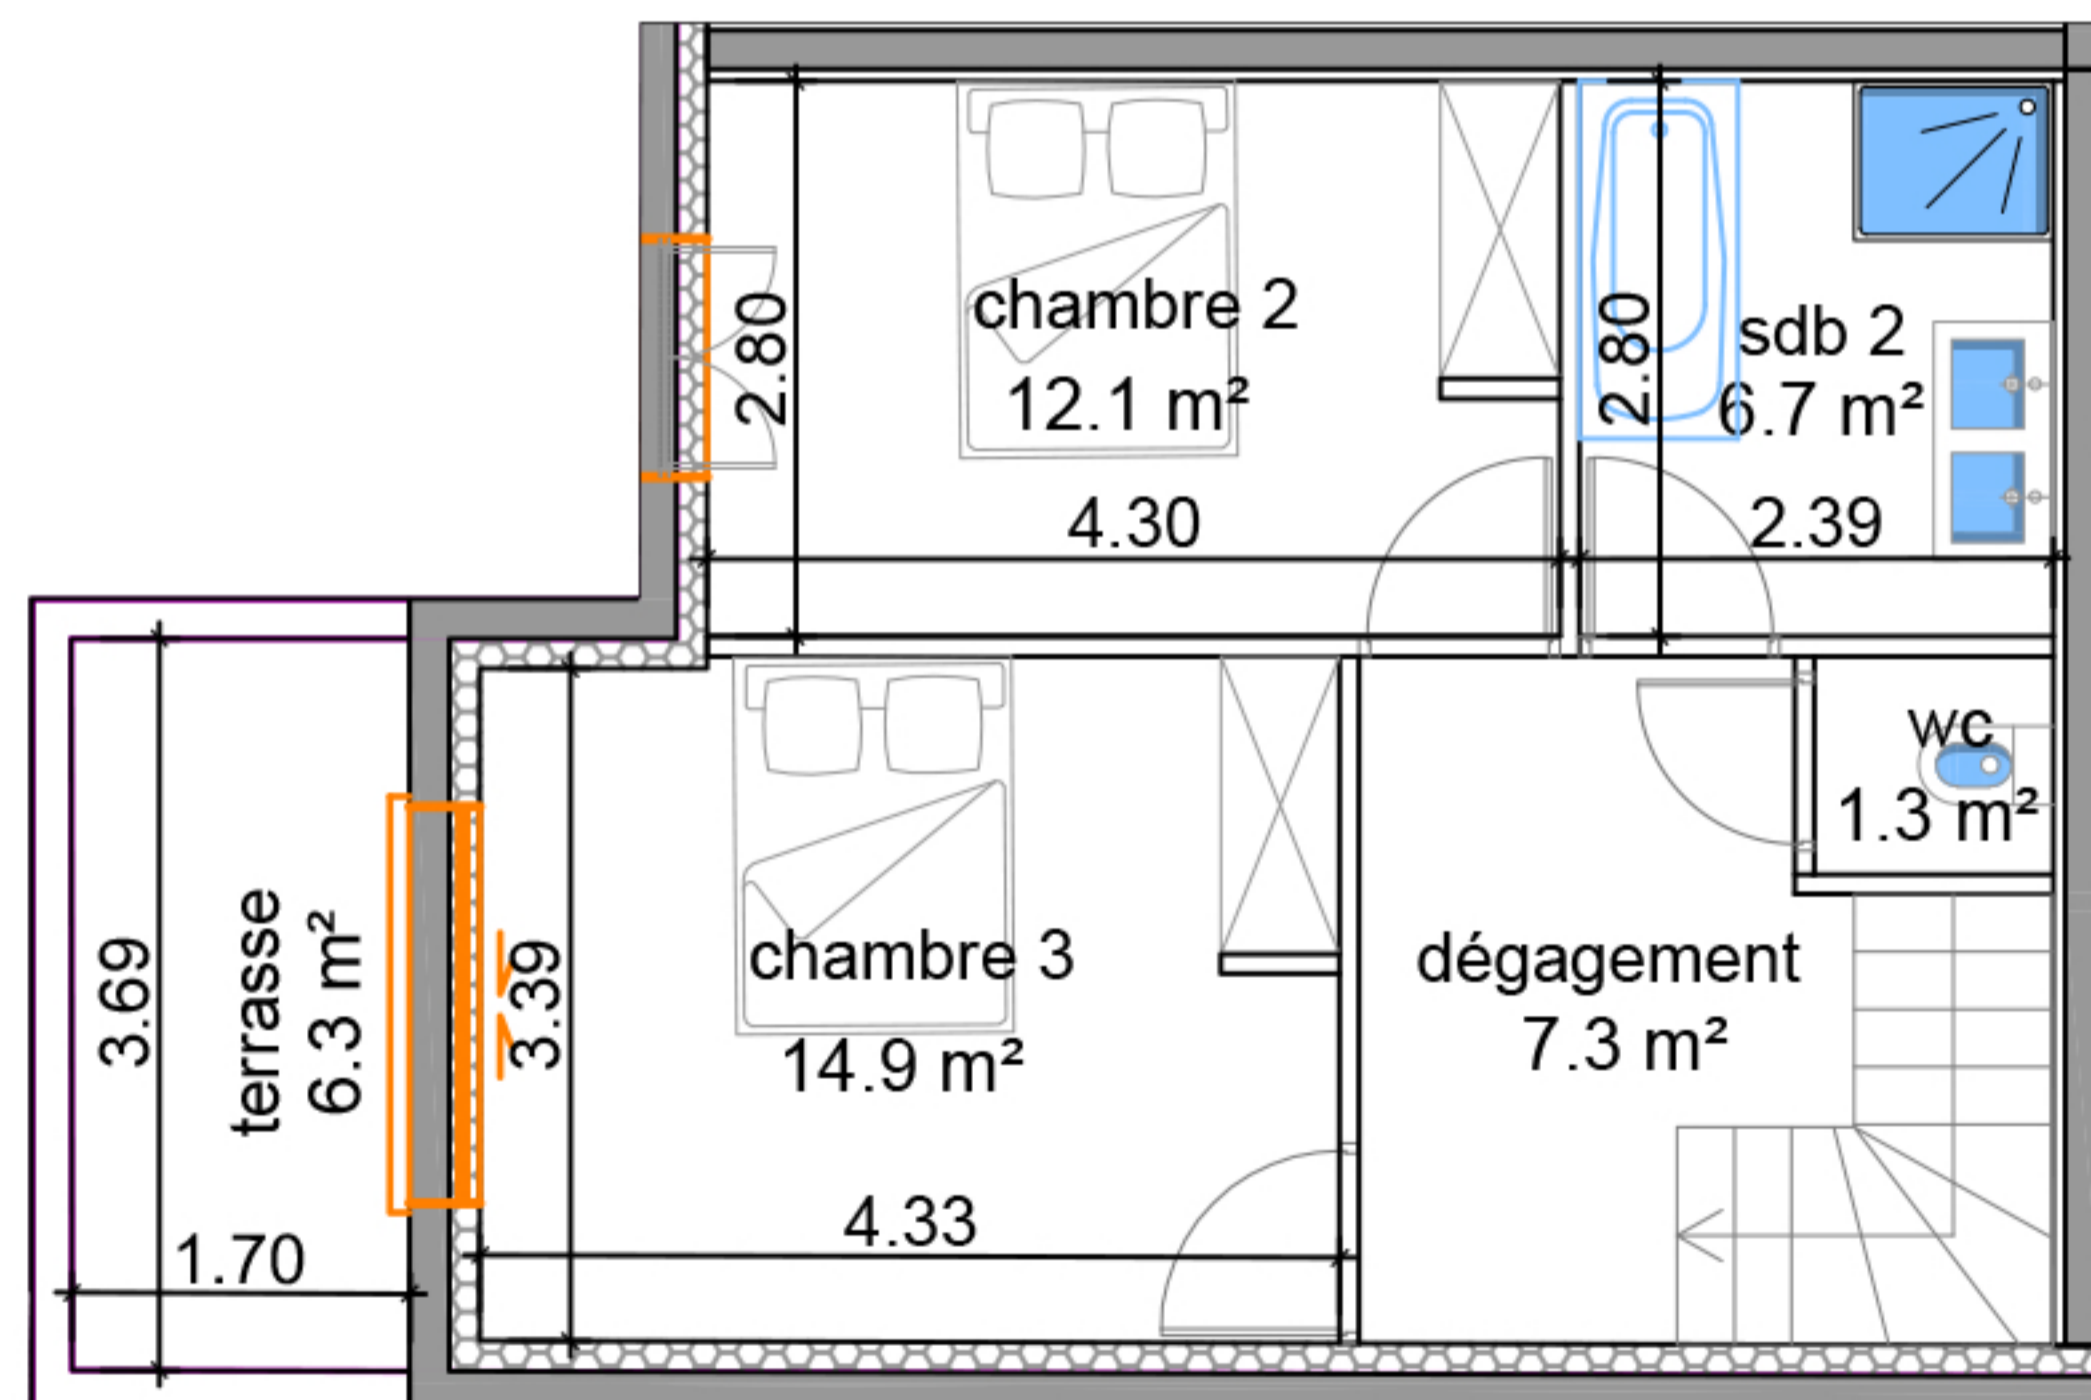

# APT N°001 T4 EN DUPLEX 93,0m<sup>2</sup>

RDC et R+1

RDC

R+1

N°	Type	Niveau
001	T4	Rdc/R+1
Pièces		Surf. hab. m <sup>2</sup>
Séjour / cuisine		31.8
Chambre 1		12.2
Sdb 1		6.8
Chambre 2		12.0
Chambre 3		14.9
Sdb 2		6.7
Dépagement		7.3
WC		1.3
<b>Total surface habitable</b>		<b>93.0</b>
Jardin		35.6
Terrasse		6.3
<b>Total surface annexe</b>		<b>41.9</b>
<b>Total surface privative</b>		<b>134.9</b>