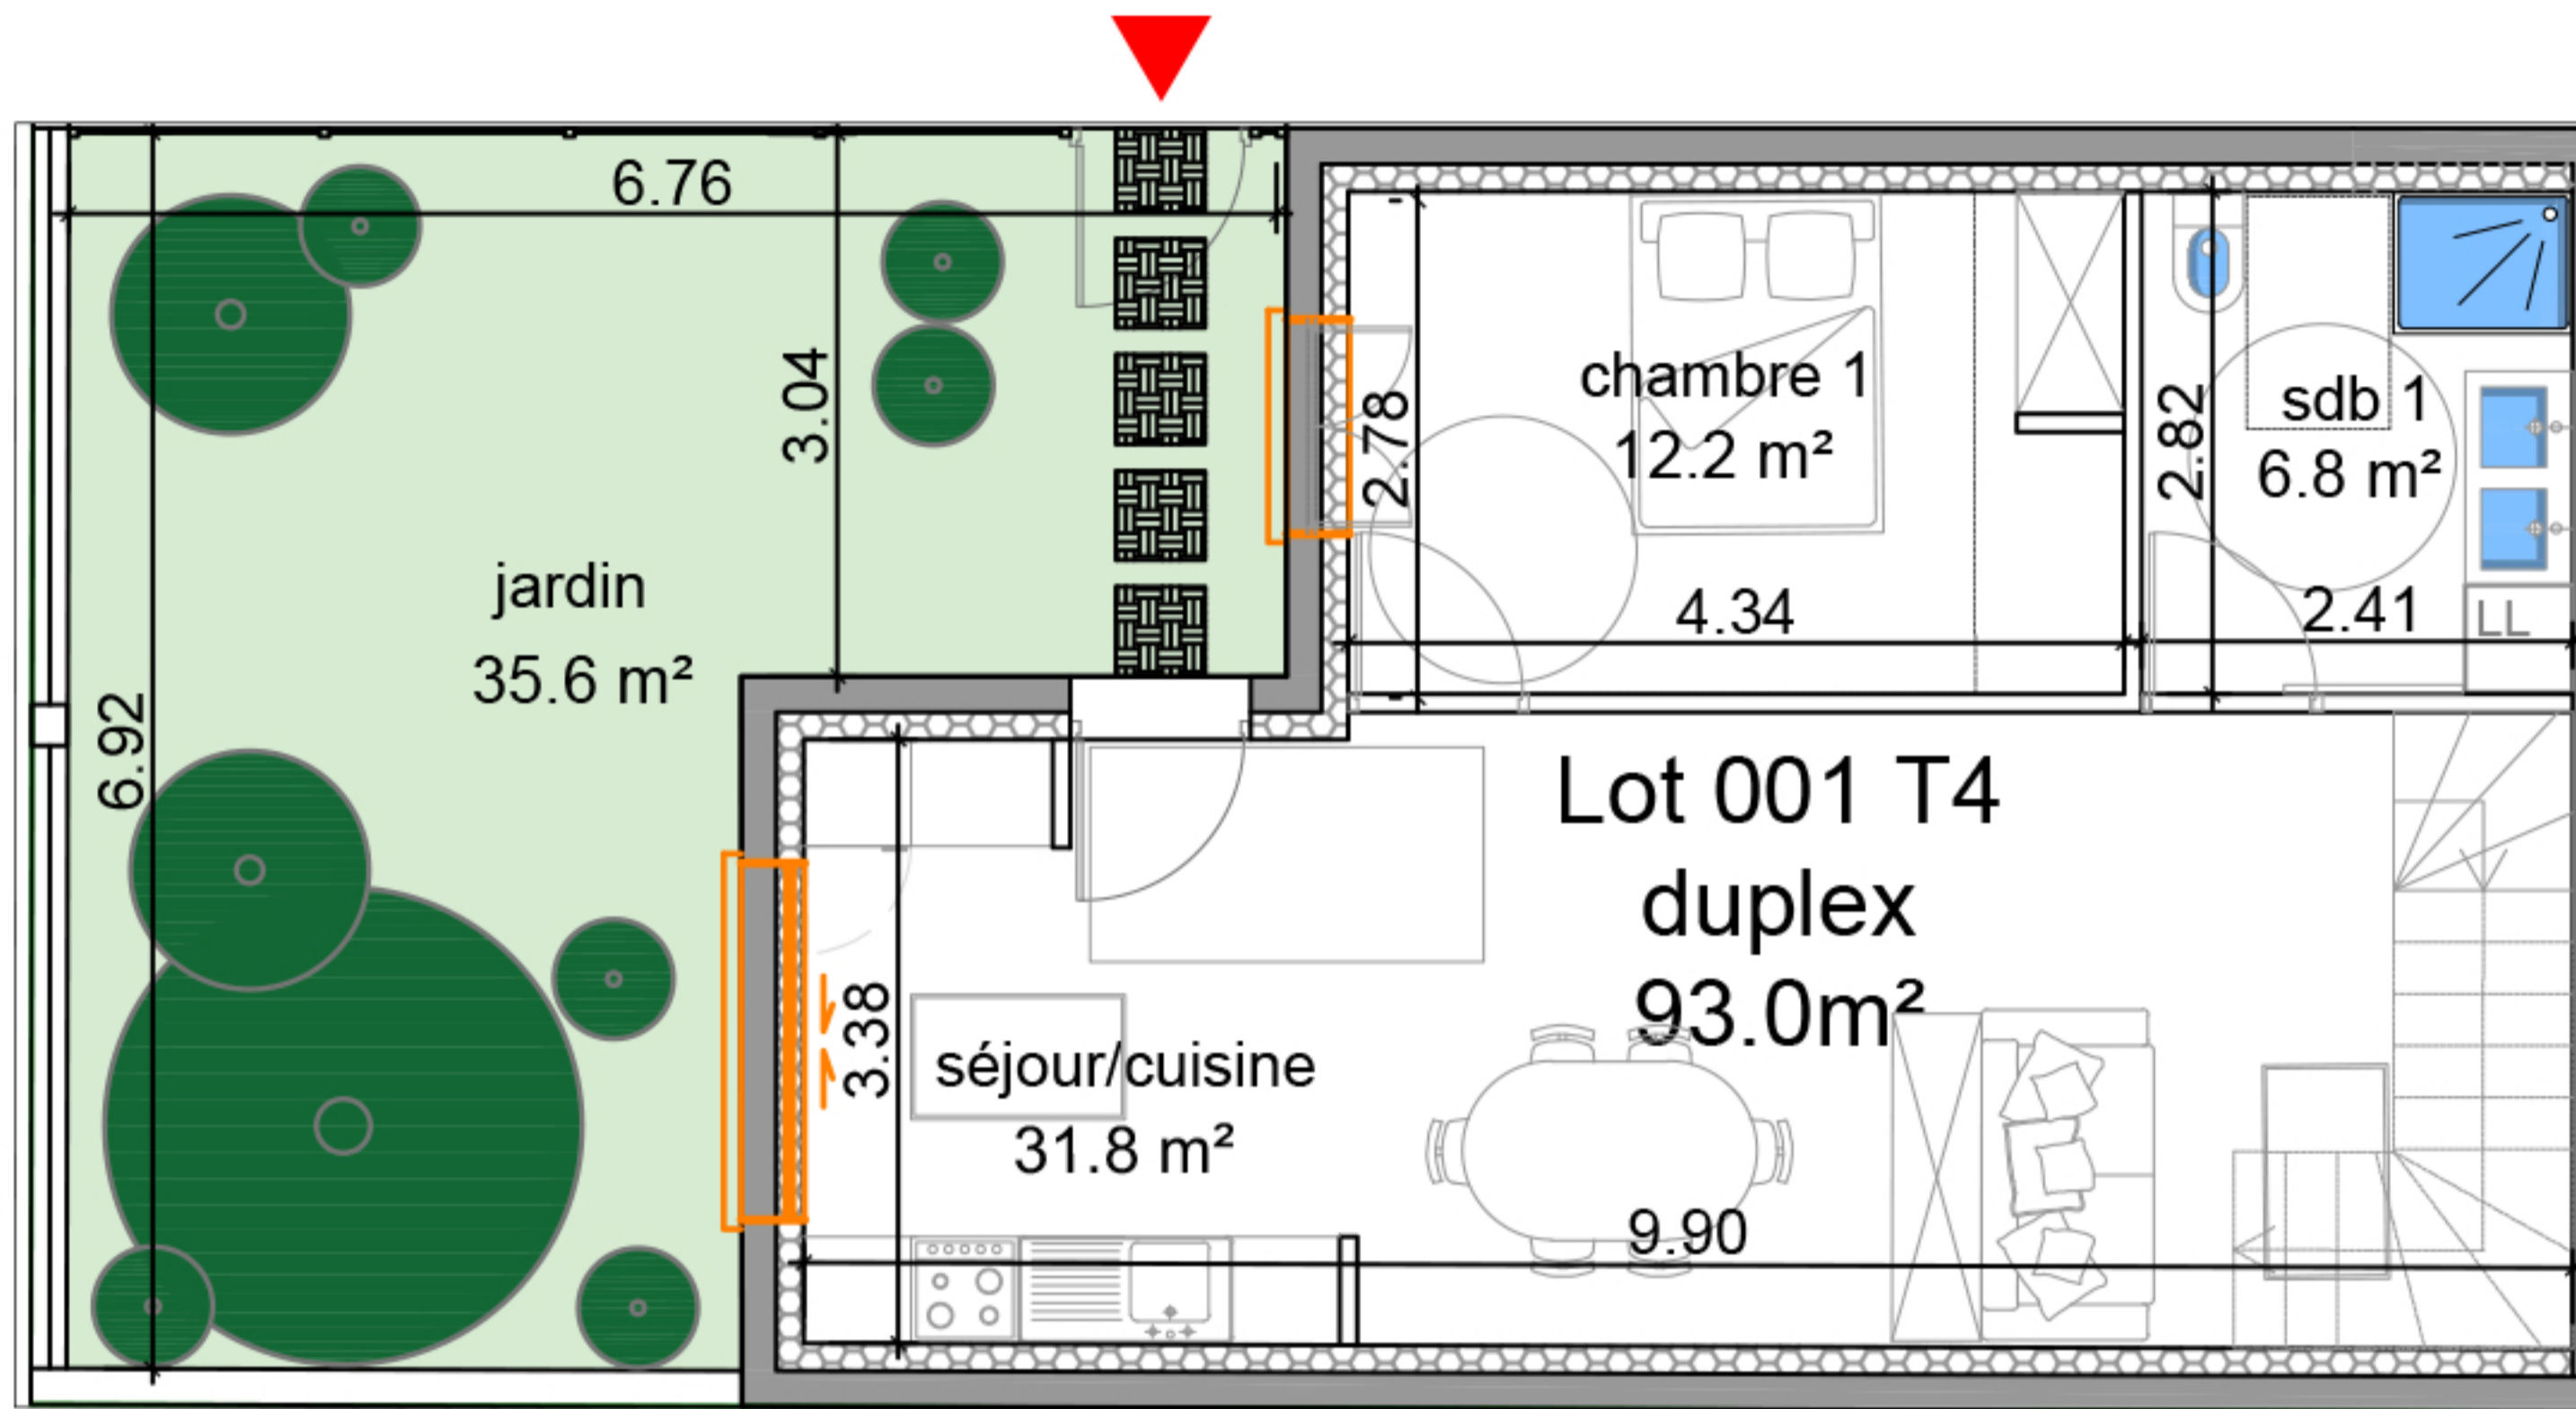

# APT N°001 T4 EN DUPLEX 93,0m<sup>2</sup>

RDC et R+1

RDC

R+1

N°	Type	Niveau
001	T4	Rdc/R+1
Pièces		Surf. hab. m <sup>2</sup>
Séjour / cuisine		31.8
Chambre 1		12.2
Sdb 1		6.8
Chambre 2		12.0
Chambre 3		14.9
Sdb 2		6.7
Dépagement		7.3
WC		1.3
<b>Total surface habitable</b>		<b>93.0</b>
Jardin		35.6
Terrasse		6.3
<b>Total surface annexe</b>		<b>41.9</b>
<b>Total surface privative</b>		<b>134.9</b>